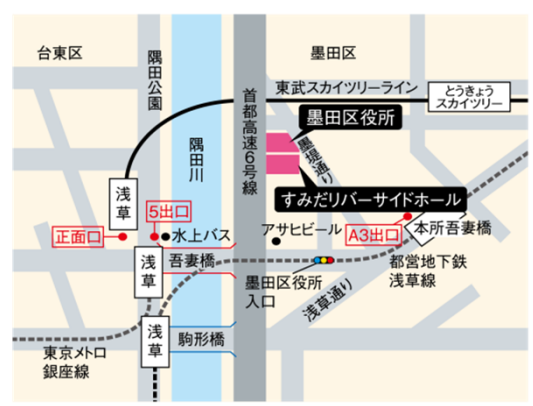

13:30
▼
16:30

定員20名

墨田区役所3階 会議室31

「適職って何だろう?!」をテーマにしたイベントです。
ミニ講座と、同年代との交流を通じて、
自分にあった仕事や働き方を考えていきましょう!

<p>ミニ講座 「適職って何だろう?」 13:30~14:20</p>	<p>チェックテストを使い、「働き方の価値観」を確認。 自分の「適職」についてのとらえ方について考えます。</p>
<p>若手社会人との 交流会 14:30~16:30</p>	<p>◆インタビュー (約40分) 「Youはどうしてこの仕事に?!」 若手社会人 (ゲスト) から、今の仕事や会社のこと、 入社のきっかけ・理由について話してもらいます。 ◆ゲスト毎に分かれての交流会 (約60分) 若手社会人を困い、時間を区切りながら、 「自分が考える適職とは?!」をテーマに、意見交換を 行います。 仕事や職場に対しての考えや想いなどを、質疑応答も 交えながら話をしていきます。</p>

■雇用保険受給中の方には、
求職活動実績となる証明書を発行します。

参加予定の若手社会人 (ゲスト) は…
・営業職/30代前半・男性 (産業用機械メーカー)
・ディレクター・営業職/30代前半・女性 (印刷)
・営業職/30代前半・男性 (風船玩具メーカー) を予定。
その他、サービス業の方も参加予定!

【対象】 39歳以下の求職活動中の方であれば、どなたでも参加できます。
※就職活動中の学生歓迎!

【定員】 先着20名 (予約制・無料)

【申込み方法】 下記若者サポートコーナーまでお電話いただくか、
ホームページからお申し込みください。(web予約可能!)
定員に達し次第、締切となります。ご予約はお早めに!

■交通: 各出口から徒歩約5分
東武スカイツリーライン「浅草駅」正面口
東京メトロ銀座線「浅草駅」5出口
都営地下鉄浅草線「浅草駅」A5出口
都営地下鉄浅草線「本所吾妻橋」A3出口

お問合せ
お申込み